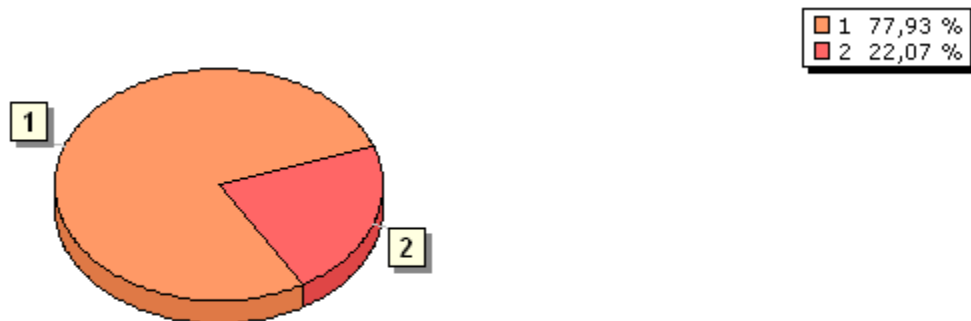

4. Ali veste, kje poiskati pomo , e zaslutite, da postajate zasvojeni z igrami na sre o?

Odgovori	Št.	Delež
1 DA	3170	77,93%
2 NE	898	22,07%
SKUPAJ	4068	100,00%