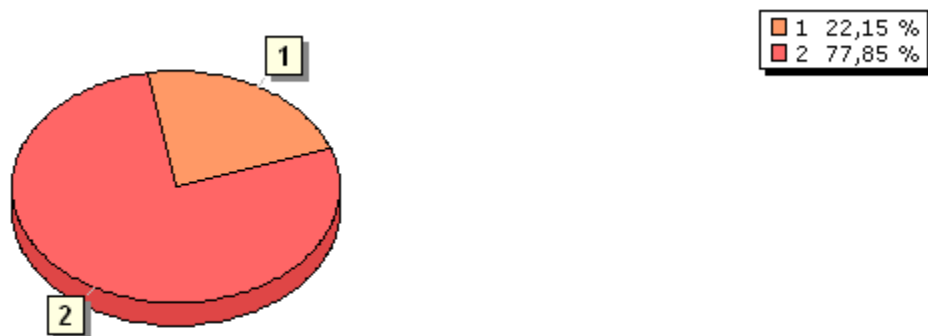

6. Ali igre na srečo igrate tudi pri drugih prirediteljih, ki v Republiki Sloveniji ne plačujejo nikakršnih dajatev in so dostopni samo preko spleta?

Odgovori	Št.	Delež
1 DA	901	22,15%
2 NE	3167	77,85%
SKUPAJ	4068	100,00%