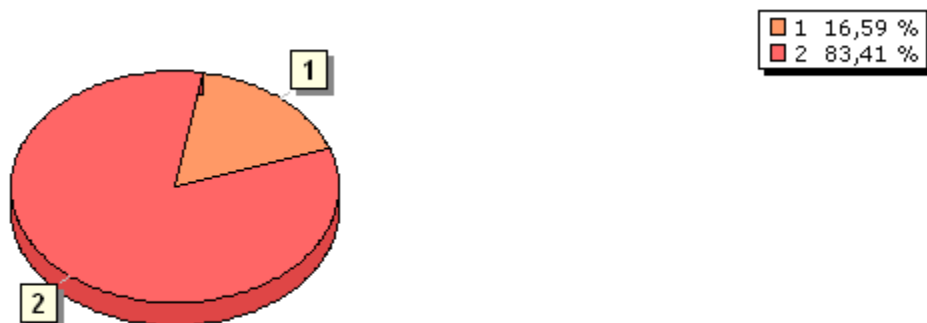

9. Ste kdaj igrali igre na srečo za znatno večje vsote kot bi smeli?

Odgovori	Št.	Delež
1 DA	675	16,59%
2 NE	3393	83,41%
SKUPAJ	4068	100,00%