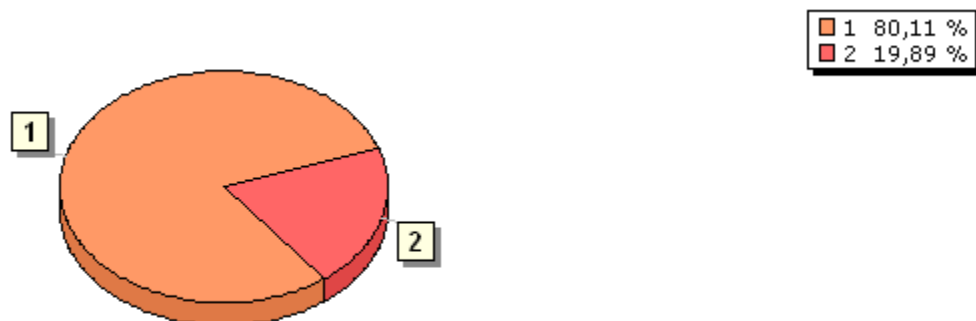

4. Ali veste, kje poiskati pomo , e zaslutite, da postajate zasvojeni z igrami na sre o?

Odgovori	Št.	Delež
1 DA	3125	80,11%
2 NE	776	19,89%
SKUPAJ	3901	100,00%