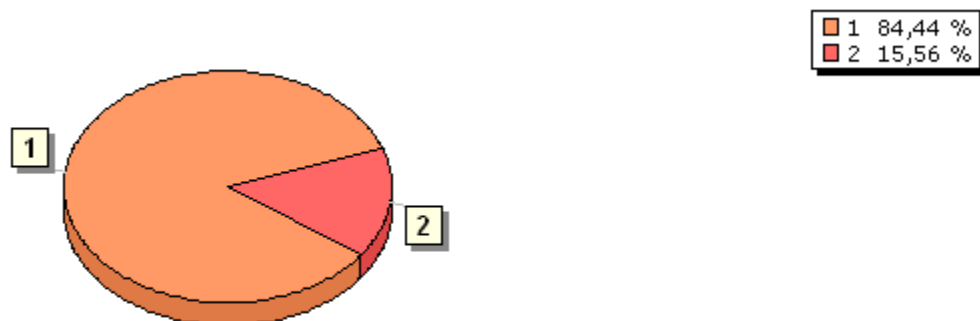

7. Ste seznanjeni, da obe slovenski loteriji s koncesijo financirata t.i. dobre namene, torej invalidske, humanitarne in športne organizacije?

Odgovori	Št.	Delež
1 DA	3294	84,44%
2 NE	607	15,56%
SKUPAJ	3901	100,00%