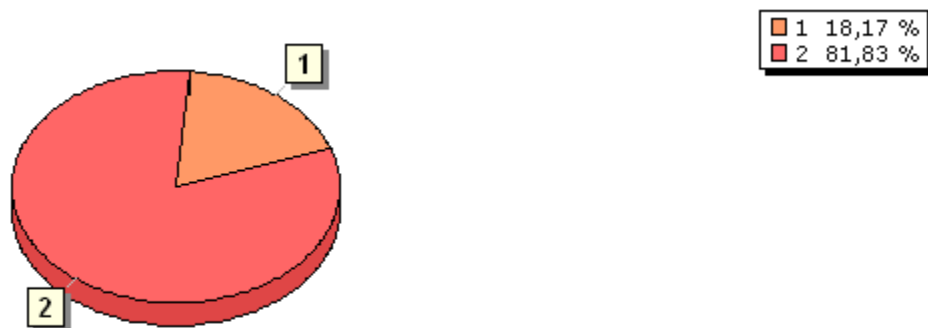

9. Ste kdaj igrali igre na srečo za znatno večje vsote kot bi smeli?

Odgovori	Št.	Delež
1 DA	709	18,17%
2 NE	3192	81,83%
SKUPAJ	3901	100,00%